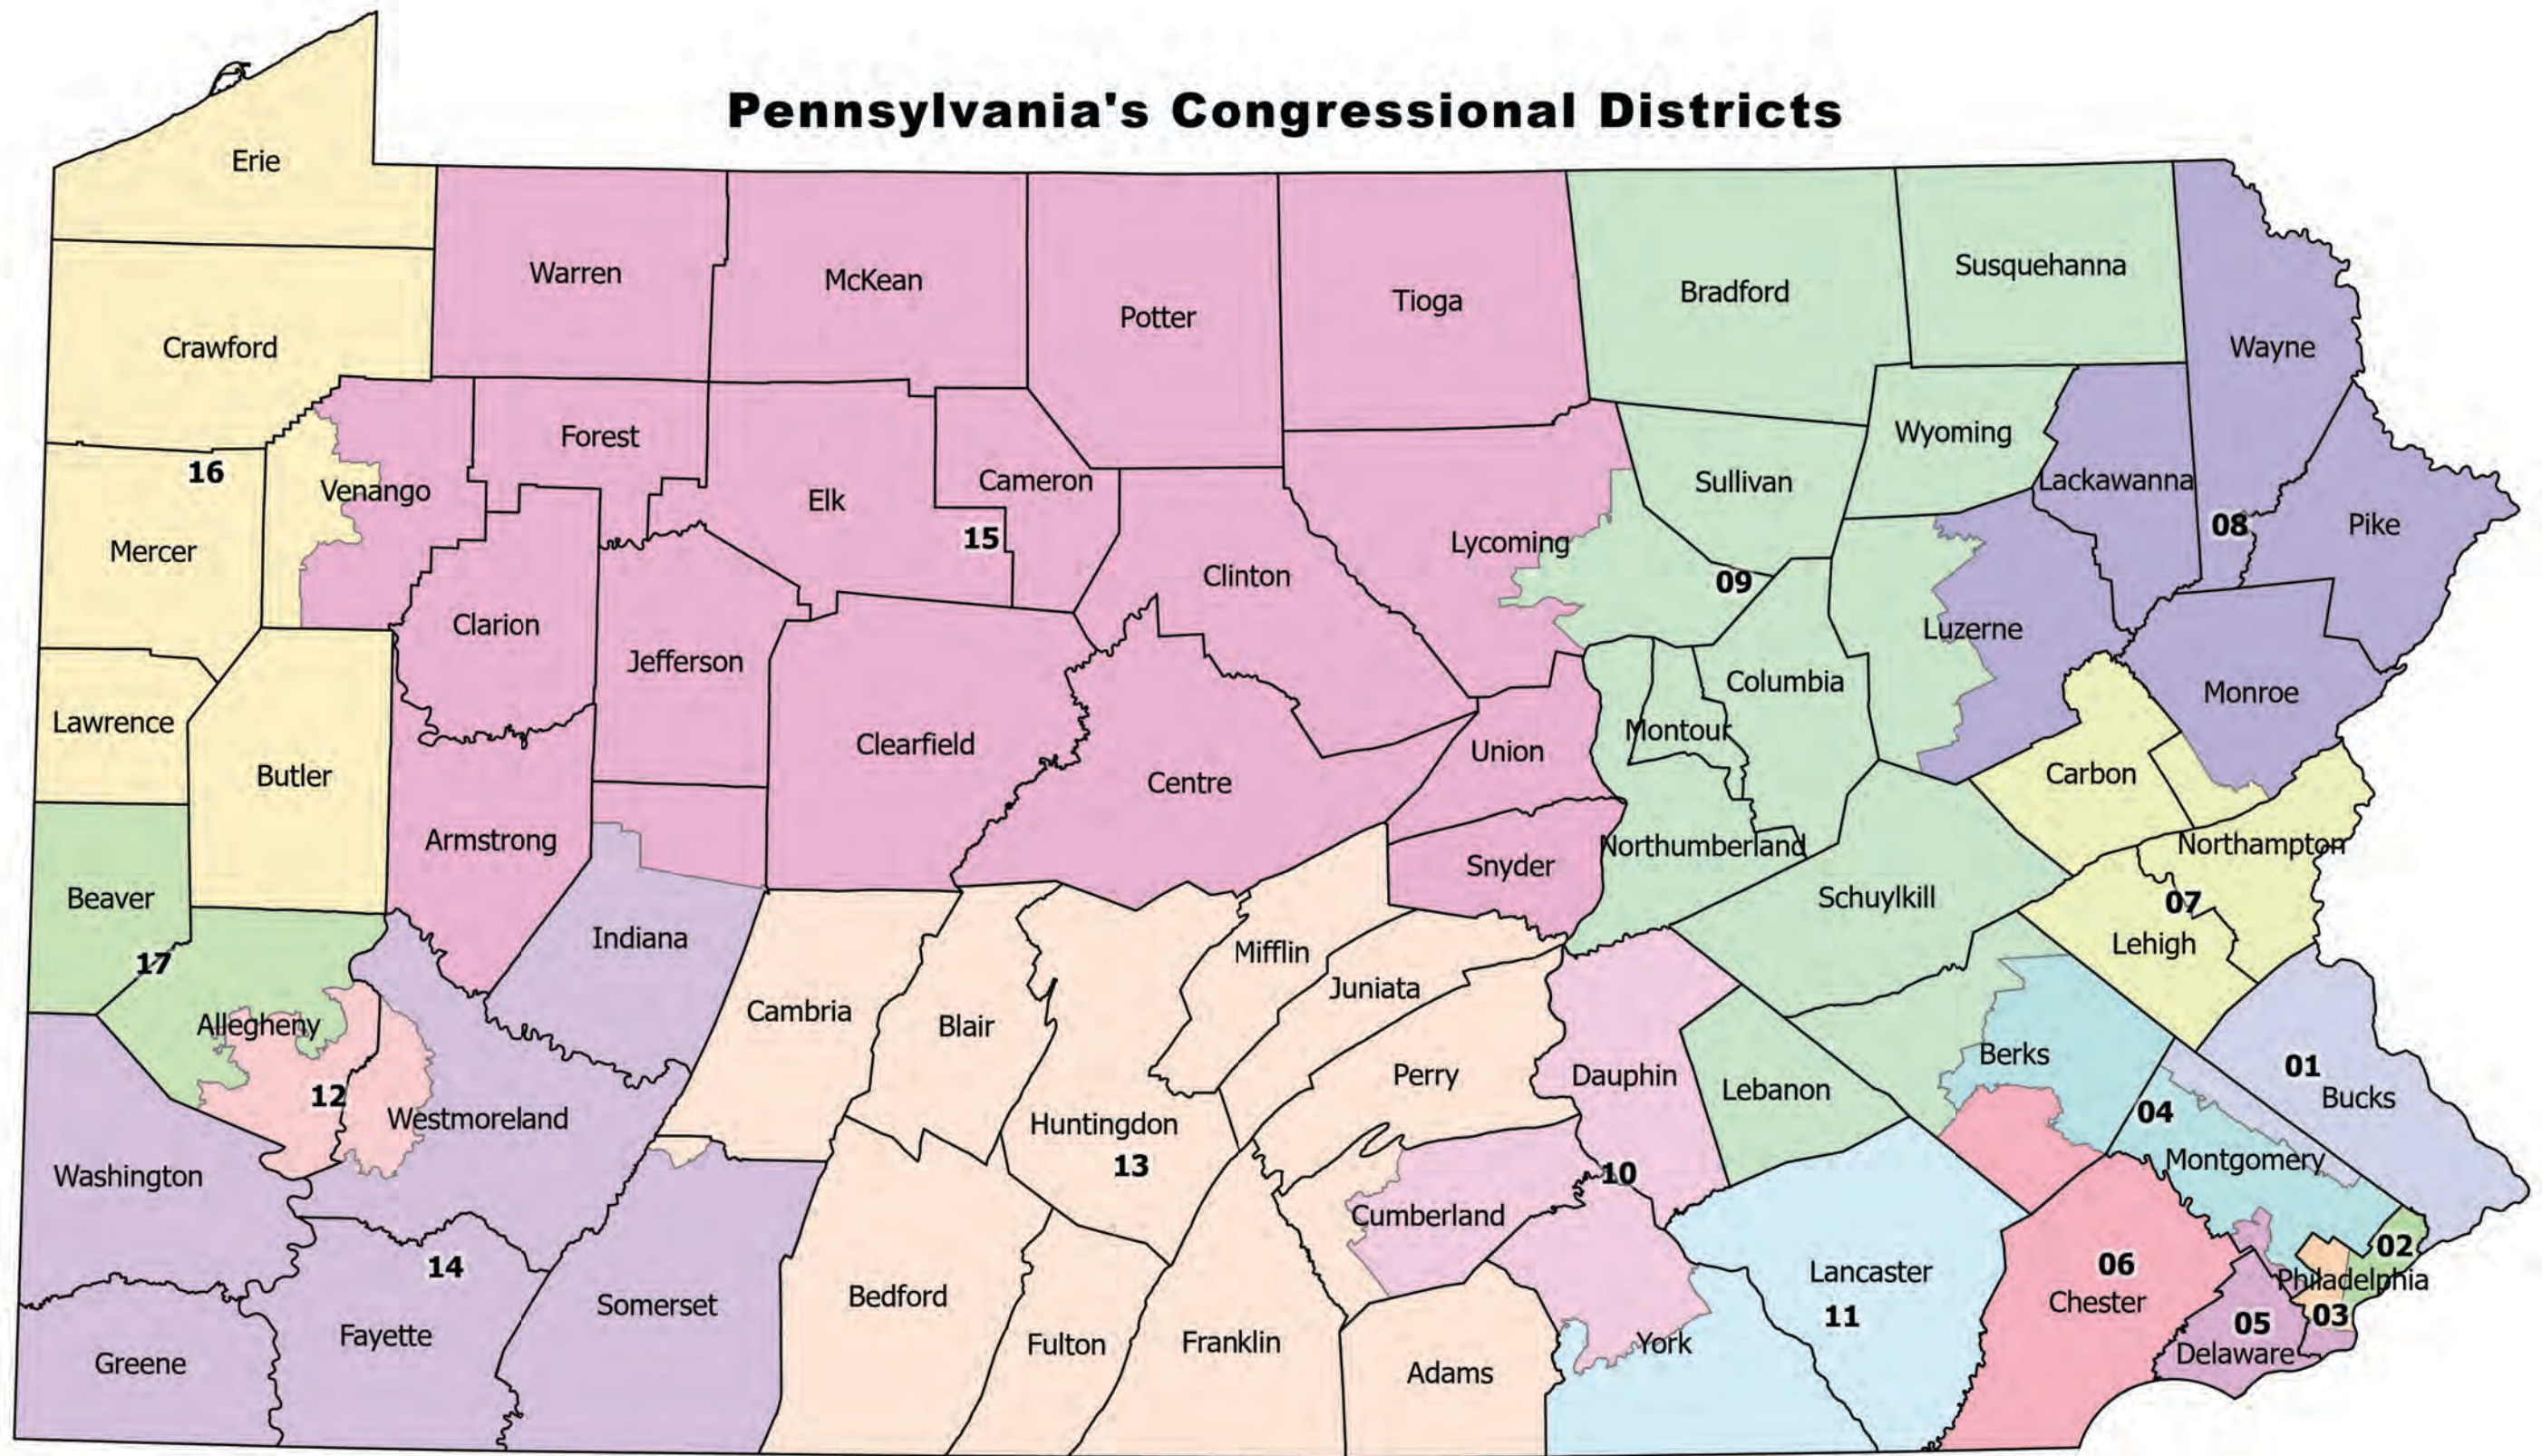

# Pennsylvania's Congressional Districts

DISTRICT	NAME	DISTRICT	NAME	DISTRICT	NAME
01	Fitzpatrick, Brian (R)	07	Wild, Susan (D)	13	Joyce, John (R)
02	Boyle, Brendan F. (D)	08	Cartwright, Matt (D)	14	Reschenthaler, Guy (R)
03	Evans, Dwight (D)	09	Meuser, Dan (R)	15	Thompson, Glenn (R)
04	Dean, Madeleine (D)	10	Perry, Scott (R)	16	Kelly, Mike (R)
05	Scanlon, Mary Gay (D)	11	Smucker, Lloyd K. (R)	17	Lamb, Conor (D)
06	Houlahan, Chrissy (D)	12	Keller, Fred (R)		

Congressional web page: <https://last.house.gov/>  
 Data source: <https://www.redistricting.state.pa.us/maps/>