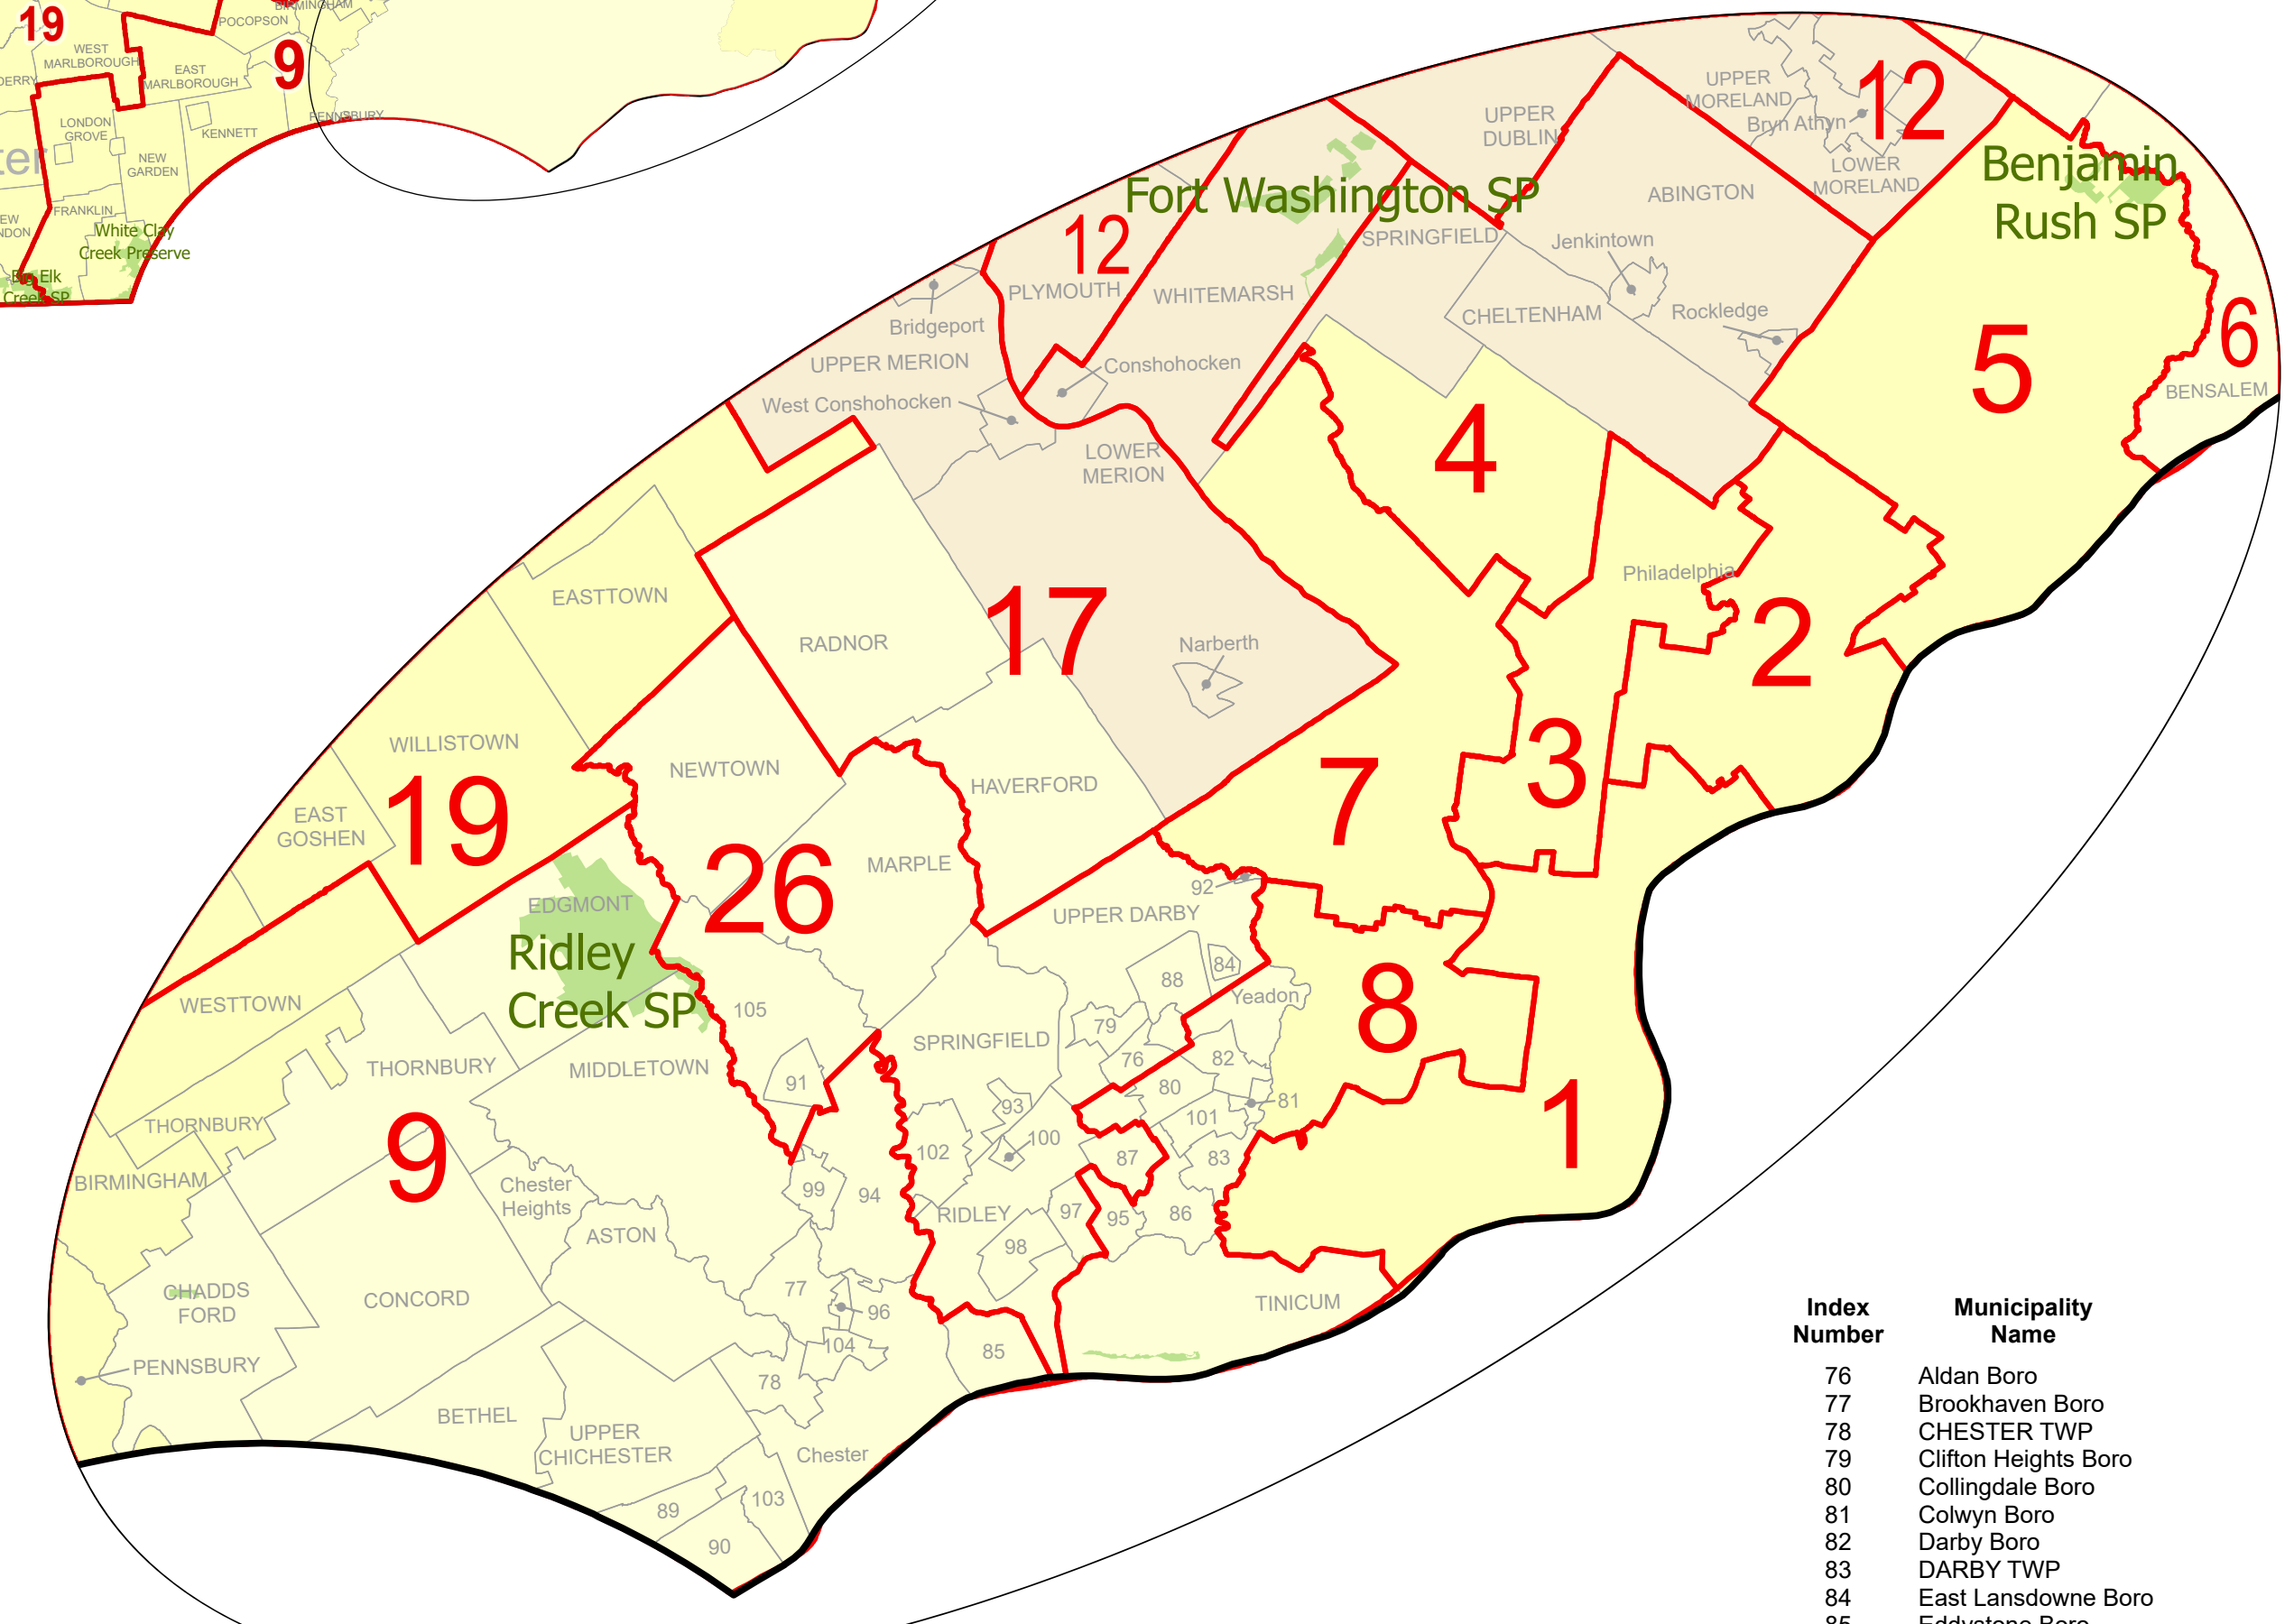

Philadelphia Area Inset Scale